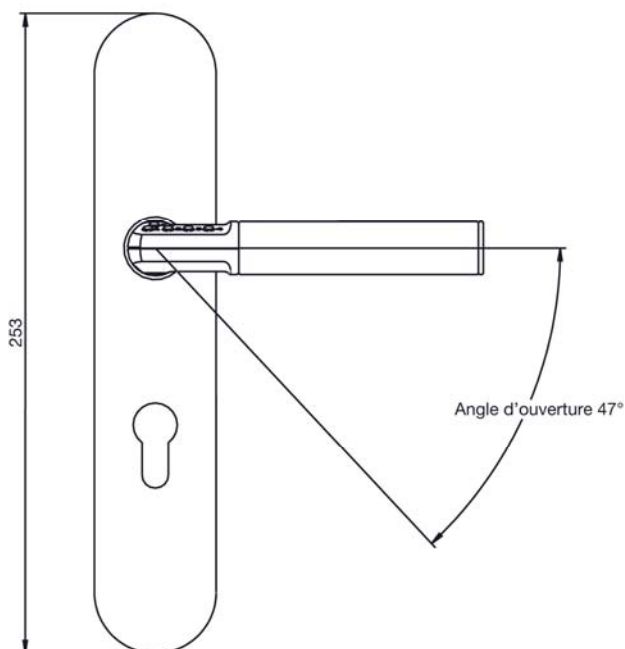

ASSA ABLOY Aube Anjou S.A.

Quincailleries architecturales
Administration des ventes

25, rue Michel Couet - B.P. 47
49160 LONGUÉ - FRANCE
Téléphone : +33 (0)2 41 53 21 00
Fax : +33(0)2 41 38 81 45

www.vachette.fr