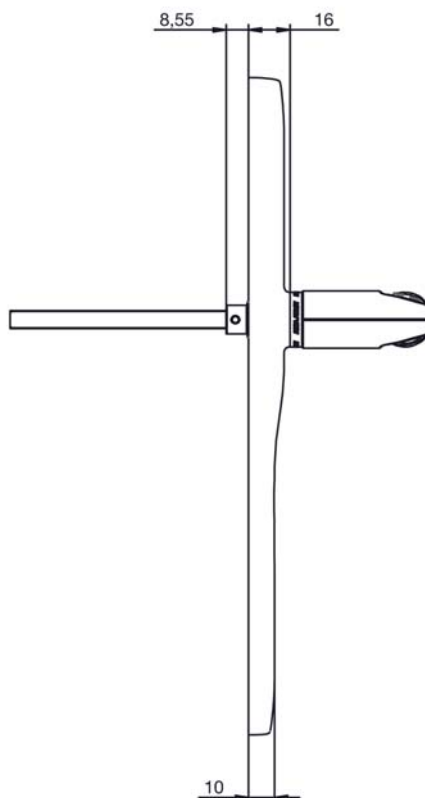

DESCRIPTIF TECHNIQUE

- Carré de 7 mm
- Pour serrure entraxe 70mm
- Pour portes épaisseur 35 à 80 mm
- Finition chrome velours et Inox
- Version BDC seul ou perçage cylindre européen
- Version avec ou sans code
- Version main droite ou main gauche
- Garantie 2 ans
- Fonctionne avec 2 piles CR2 incluses (Autonomie 100000 manœuvres)

PRECISION

- Pour portes intérieures uniquement
- Ne convient pas pour des portes à forte fréquence d'utilisation

Vachette®
ASSA ABLOY

ASSA ABLOY is the global leader in door opening solutions, dedicated to satisfying end-user needs for security, safety and convenience.*

*ASSA ABLOY est le leader mondial des solutions d'accès destinées à répondre aux exigences de sécurité, de protection et de confort de l'utilisateur final.