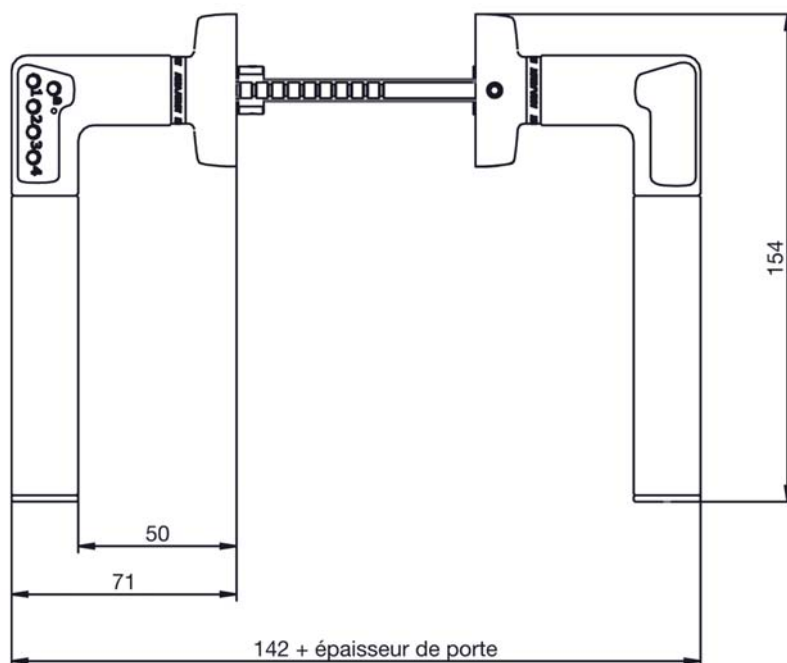

ASSA ABLOY Aube Anjou S.A.

Quincailleries architecturales
Administration des ventes

25, rue Michel Couet - B.P. 47
49160 LONGUÉ - FRANCE
Téléphone : +33 (0)2 41 53 21 00
Fax : +33(0)2 41 38 81 45

www.vachette.fr